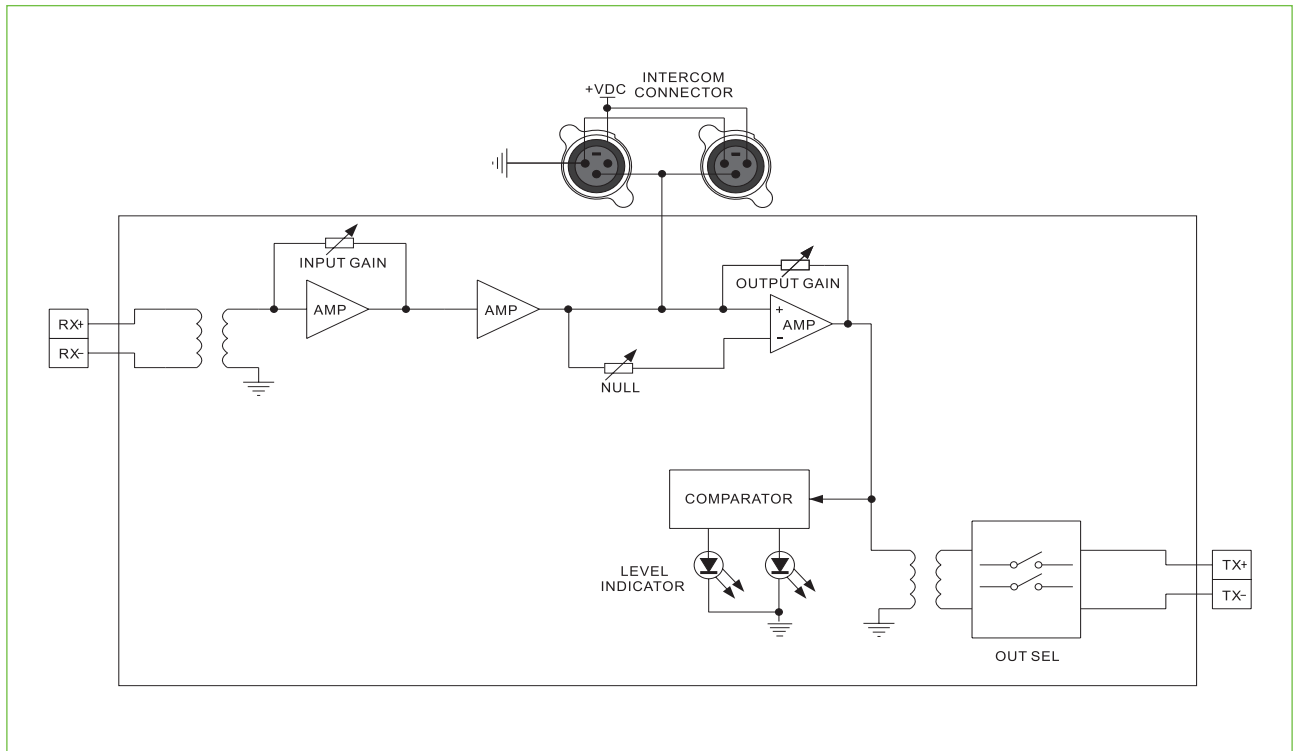

产品简介

IF-4B 2/4 线转换器, 是两线设备 (MT-400, MT-200, RT-200 等) 和四线设备 (CCU、摄像机等) 的接口转换器。多个转换器可级联使用。

IF-4B 2/4 可以安装在 BOX 系列壁挂架或 19 英寸机架中。

技术特点

- 四线输入支持平衡和非平衡
- 输入、输出音量控制及信道零平衡调整
- 四线端变压器隔离安全可靠
- 可多个级联使用
- 安装方便, 配置灵活

原理框图

规格

线路平衡输入		线路平衡输出	
接口形式	4Pin (×1, 1、2有效)	接口形式	4Pin (×1, 3、4有效)
阻抗	10KΩ	阻抗	600Ω
动圈麦克输出		柱极麦克输出	
接口形式	4Pin (×1, 3有效)	接口形式	4Pin (×1, 4有效)
阻抗	150KΩ	阻抗	120KΩ
通话系统接口			
接口形式	XLR (×2)	阻抗	200Ω
尺寸	90×44×120mm (宽×高×深)		
电源	+24VDC		
功耗	1.5W		
使用环境	工作温度	0°C ~ 40°C	
	相对湿度	10% ~ 90%	

订货信息

◆ 机箱配置

产品型号
IF-4B

产品描述
2/4 线转换盒

◆ 选配

产品型号
BOX-HOLDER
BOX-FM-1RU

产品描述
壁挂架
BOX 系列机架 (最多可容纳 4 个 IF-4B)